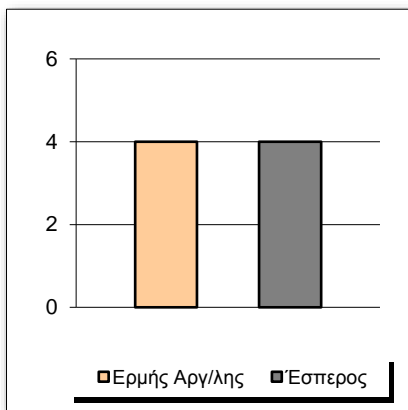

Starters - Subs ratio

Fastbreak Pts

Turnover Pts

Second Chance Pts

Possessions

Notes

Ο Ερμής Αργ/λης είχε 92 κατοχές,  
 εκ των οποίων κατέληξαν: 59 σε σουτ  
 10 σε λάθος  
 και 23 σε κερδ. φάουλ

## GRAPHIC STATS