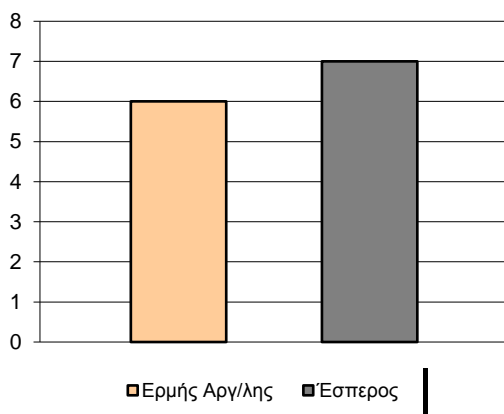

LARGEST SCORING RUN