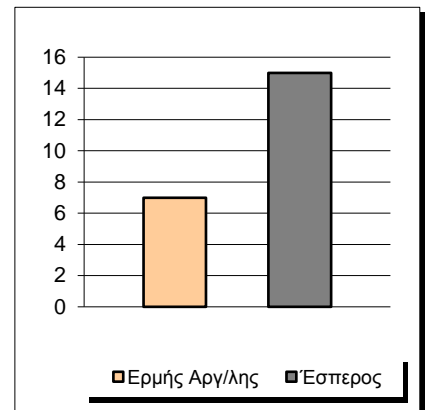

Starters - Subs ratio

Fastbreak Pts

Turnover Pts

Second Chance Pts

Possessions

Notes

Ο Ερμής Αργ/λης είχε 92 κατοχές,  
 εκ των οποίων κατέληξαν: 59 σε σουτ  
 10 σε λάθος  
 και 23 σε κερδ. φάουλ

## GRAPHIC STATS