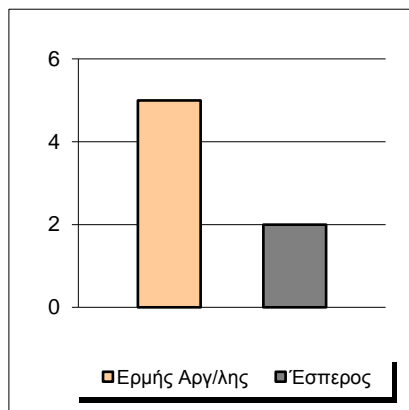

Starters - Subs ratio

Fastbreak Pts

Turnover Pts

Second Chance Pts

Possessions

Notes

Ο Ερμής Αργ/λης είχε 92 κατοχές,  
 εκ των οποίων κατέληξαν: 59 σε σουτ  
 10 σε λάθος  
 και 23 σε κερδ. φάουλ

## GRAPHIC STATS