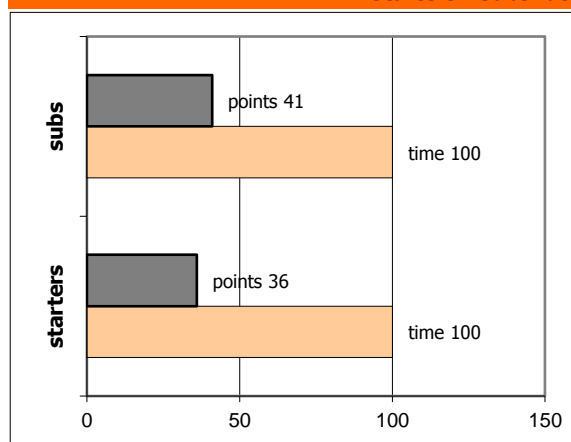

Referees: Κοϊμτζόγλου, Σκουλαρικής, Ρώτας

By Quarter	1	2	3	4
Ερμής Αργ/λης	19	17	18	23
Έσπερος	24	22	25	18

End of Quarter	1	2	3	4
Ερμής Αργ/λης	19	36	54	77
Έσπερος	24	46	71	89

Ερμής Αργ/λης

Coach: Π. Γκαναβίας, Αρ. Καλαμπόγιας, Στ. Παπασυριδιάκος

Fastbreaks: 2 / 4

#	Player	Time (min)	Pts	Ft	2Fg	3Fg	+/-	Rbs		As	St	Tu	Bl	Fouls		Eff	
								de	of					dr	co		
4	Τσακναρίδης Β.	21	7	1 / 2	3 / 4	0 / 1	-3	2	0	5	1	1	0	2	5	11	
0	Vicentic D.	28	13	6 / 9	2 / 6	1 / 4	-19	3	2	0	3	2	0	7	1	9	
6	Βλάχος Γ.	11	8	2 / 4	3 / 3	0 / 2	6	0	0	0	0	0	0	2	2	4	
7	Παξινός Σ.	20	10	3 / 4	2 / 2	1 / 1	-4	1	2	1	0	0	0	2	3	13	
8	Πεφάνης Αν.	26	16	0 / 0	2 / 4	4 / 8	2	4	2	2	2	2	0	0	4	18	
1	Παπαπέτρου Γ.	16	5	0 / 0	1 / 3	1 / 5	-10	2	0	1	0	1	1	1	1	2	
10	Αμπατζής Ν.	8	2	0 / 0	1 / 1	0 / 0	4	0	0	1	0	1	0	0	3	2	
11	Κυριλής Θ.	22	0	0 / 0	0 / 0	0 / 1	-16	1	0	3	0	0	0	3	0	3	
12	Χατζηιωαννίδης Ν.	13	3	0 / 0	0 / 1	1 / 2	-1	3	1	2	1	0	0	1	2	8	
13	Χατζόπουλος Χρ.	10	5	0 / 0	1 / 1	1 / 2	-8	0	0	0	0	0	0	1	2	4	
77	Κατωπόδης Αν.	24	8	2 / 4	0 / 3	2 / 5	-10	1	0	0	1	1	0	4	2	1	
15	Σαλούστρος Ευ.	1	0	0 / 0	0 / 0	0 / 0	-1	0	0	0	0	0	0	0	1	0	
Team								1	0			2	0	0			
1st quarter			19	5 / 9	4 / 8	2 / 6		6	3	3	1	2	0	7	5	18	
2nd quarter			17	2 / 2	3 / 5	3 / 10		2	1	5	5	1	1	4	7	21	
3rd quarter			18	2 / 4	2 / 7	4 / 8		3	1	4	1	4	0	5	7	12	
4th quarter			23	5 / 8	6 / 8	2 / 7		7	2	3	1	3	0	7	7	23	
Final Stats			200	77	14 / 23	15 / 28	11 / 31	-60	18	7	15	8	10	1	23	26	74
				61%	54%	35%		25									

Έσπερος

Coach: Α. Μάντζαρης, Ε. Μακρής

#	Player	Pts	-	3s
2	Χρήστου Ν.	0	-	0
5	Οουαντίντζο Γρ.-Σ.	2	-	0
6	Δήμου Ν.	7	-	0
7	Ράγκος Ι.-Π.	2	-	0
8	Γραμματικός Αγγ.-Χρ.	5	-	1
9	Κοντούδης Μ.	11	-	0
10	Λάζαρης Αλ.	29	-	2
19	Αναγνωστόπουλος Χ.	6	-	1
12	Πιπούλης Αχ.	4	-	0
13	Γάργαλης Β.	2	-	0
25	Γκαγκαλούδης Ι.	19	-	2
77	Κουρτάλης Ελ.-Μ.	2	-	0

Starters - Subs ratio