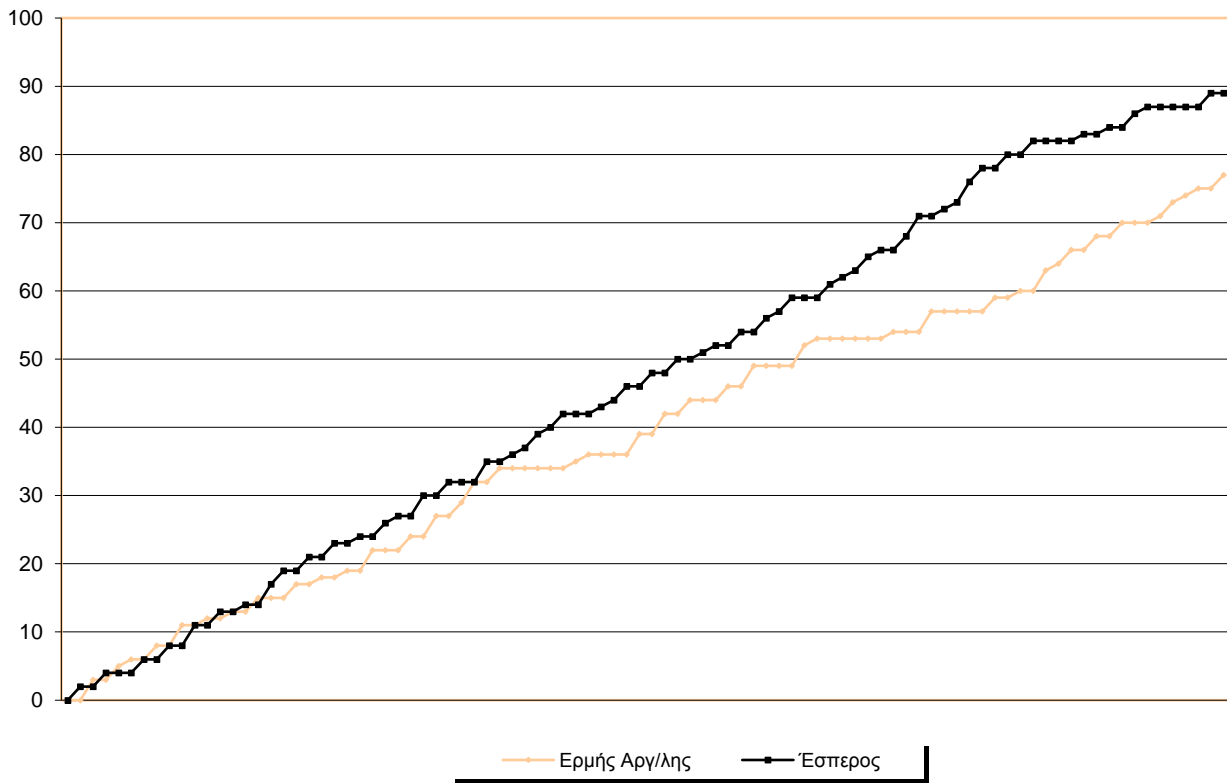

Starters - Subs ratio

Fastbreak Pts

Turnover Pts

Second Chance Pts

Possessions

Notes

Ο Ερμής Αργ/λης είχε 92 κατοχές,  
 εκ των οποίων κατέληξαν: 59 σε σουτ  
 10 σε λάθος  
 και 23 σε κερδ. φάουλ

## GRAPHIC STATS

### SCORE EVOLUTION